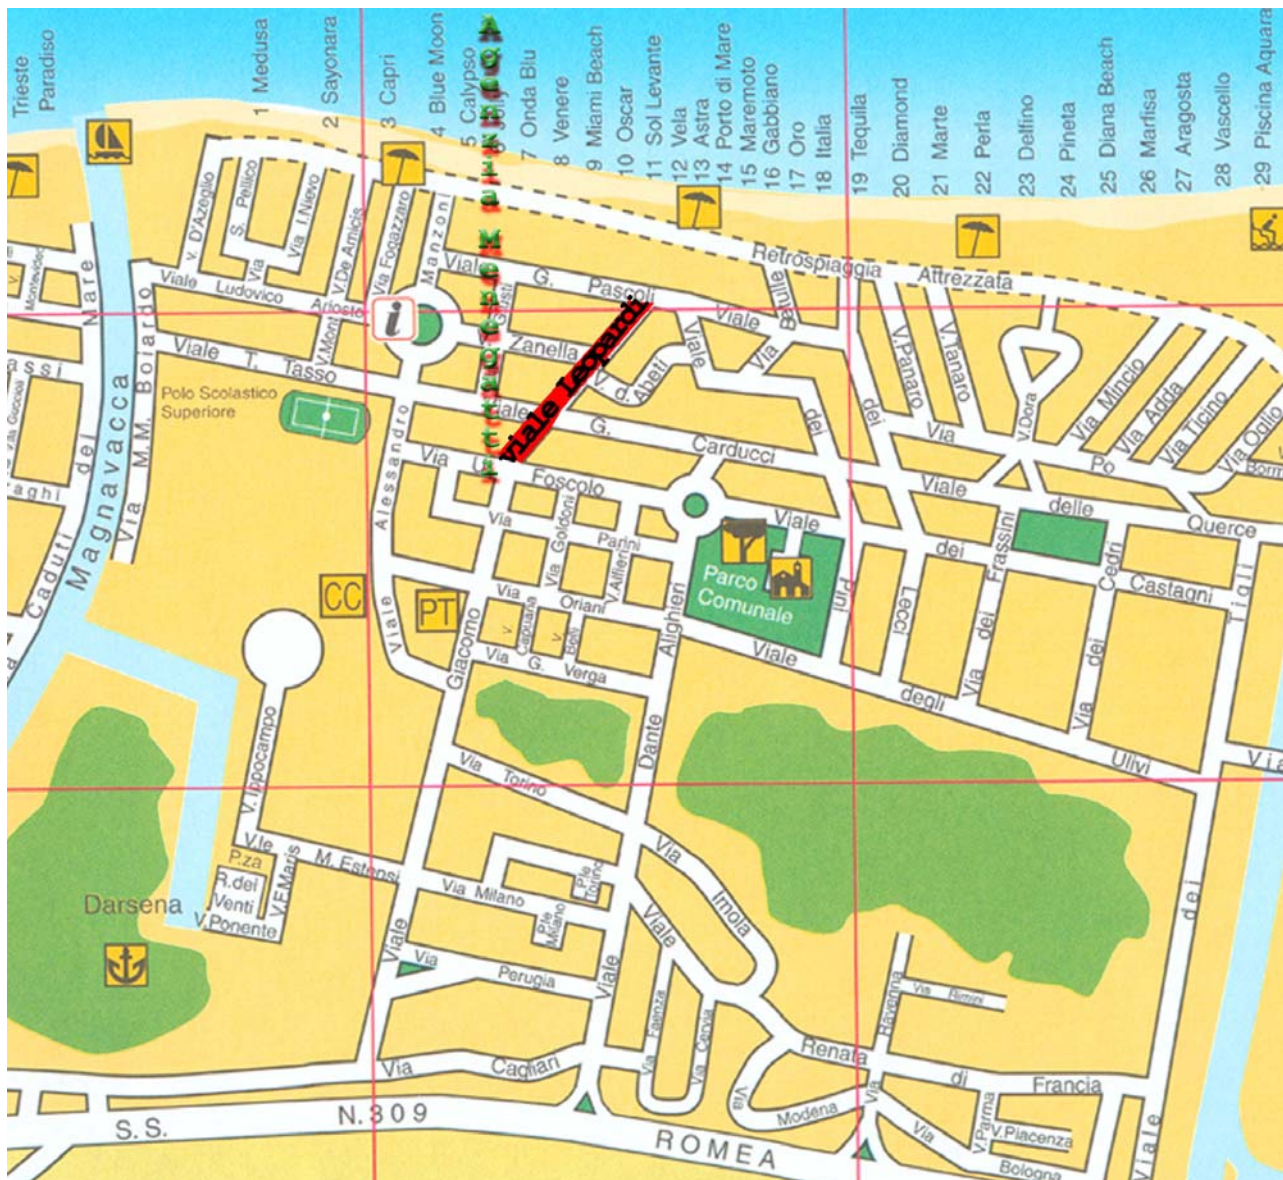

Dove Siamo

[Per raggiungere il lido degli Estensi](#)

Uscita **FERRARA SUD**, proseguire sulla **superstrada Ferrara/Lidi** in direzione **Portogaribaldi**, al termine del raccordo uscire in direzione

SUD (Ravenna) immettendosi sulla **SS ROMEA**

Proseguire lungo la Romez, passato Portogaribaldi,

segui la direzione per **Lido degli Estensi**

[Stampa la cartina e le indicazioni](#)